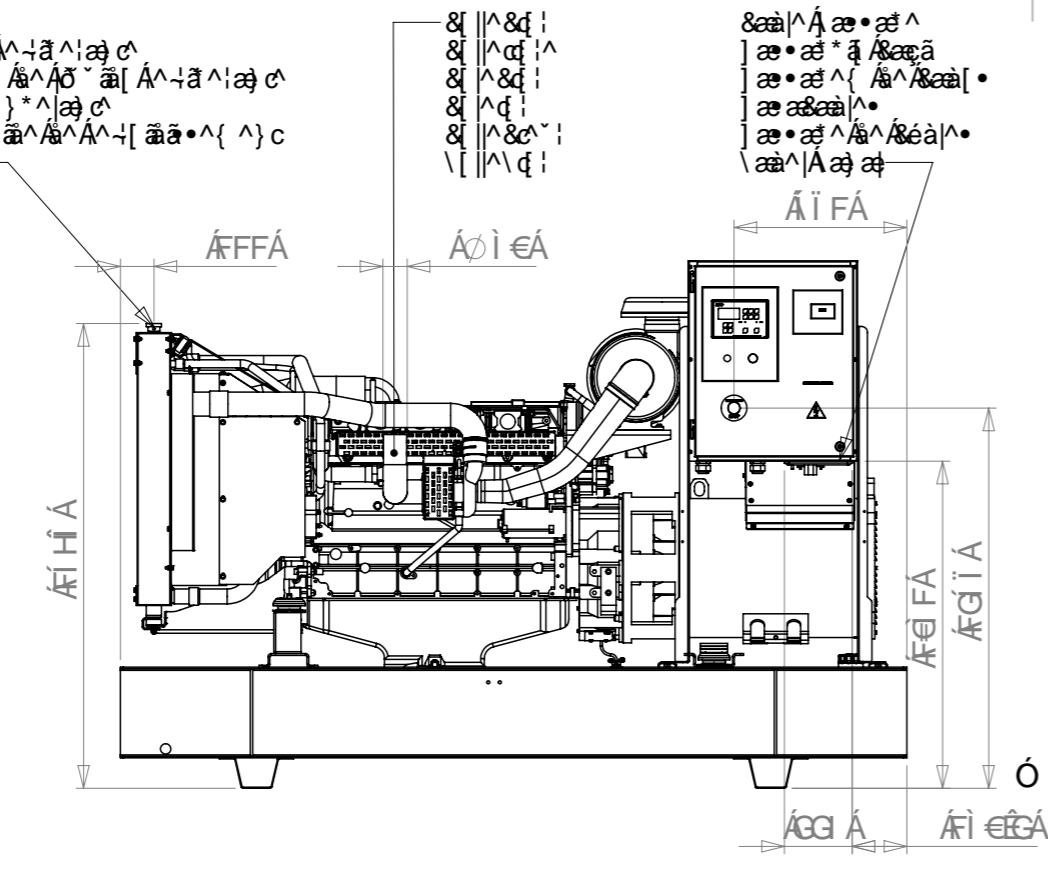

ÁĪĪHÁ  
ÁĒĒĒÁ  
ÁĪĒÁ

ÁĪĪHÁ  
ÁĒĒĒÁ  
ÁĪĒÁ

ÁĪĪHÁ  
ÁĒĒĒÁ  
ÁĪĒÁ

ÁĪĪHÁ  
ÁĒĒĒÁ  
ÁĪĒÁ

ÁĒĒĒÁ  
ÁĪĪHÁ  
ÁĪĒÁ

ÁĒĒĒÁ  
ÁĪĪHÁ  
ÁĪĒÁ

PRAMAC logo and technical specifications table with columns labeled F, G, H, I, J, FE, FF, FG.

Table with 3 rows and 3 columns (J, FE, FF, FG) containing technical data and a price label: -8\$%!'\$\$