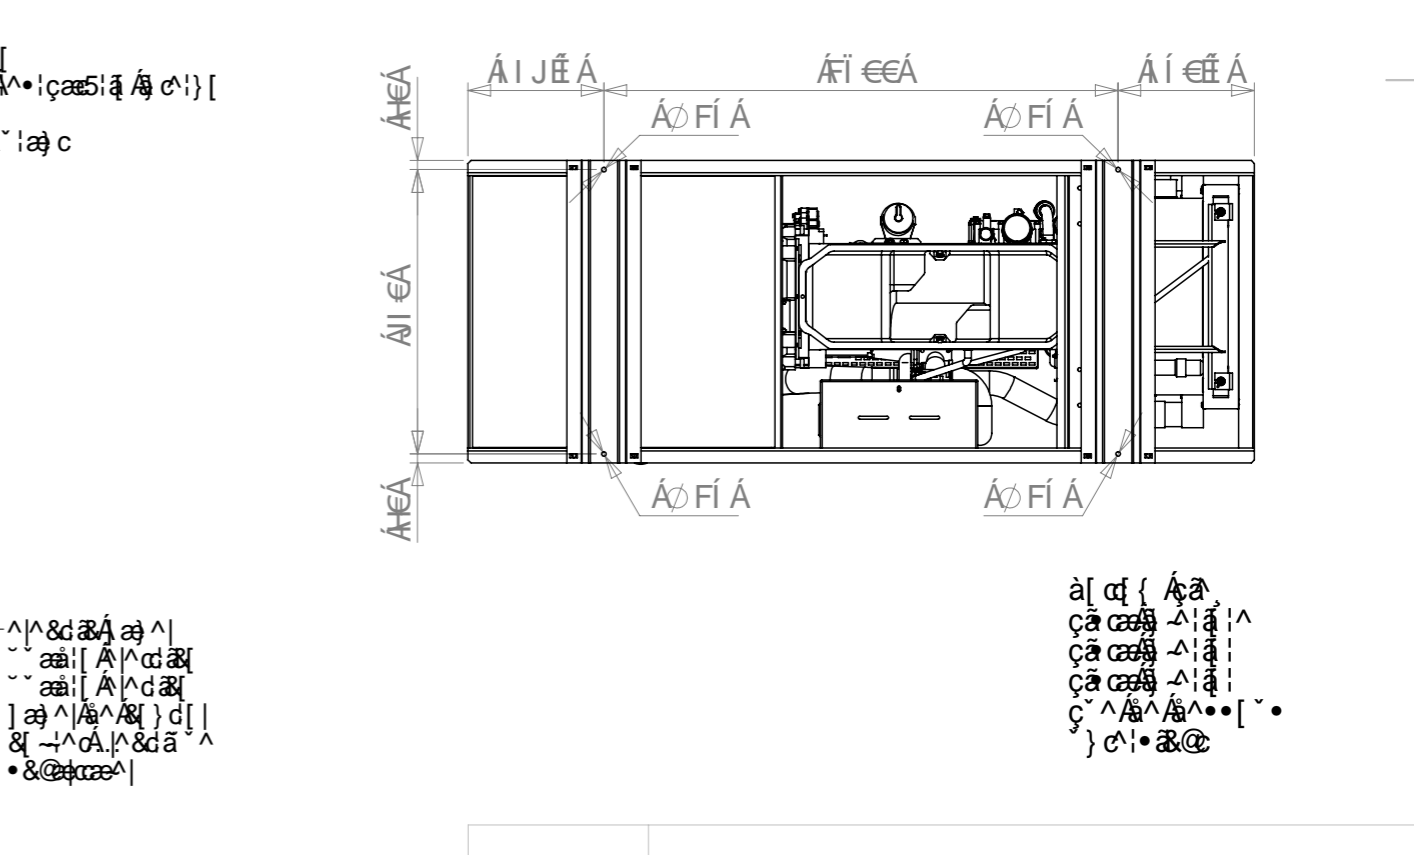

ÁĪĪHÁ  
ÁĒĒĒÁ  
ÁĪĒÁ

ÁĪĪHÁ  
ÁĒĒĒÁ  
ÁĪĒÁ

ÁĪĪHÁ  
ÁĒĒĒÁ  
ÁĪĒÁ

ÁĪĪHÁ  
ÁĒĒĒÁ  
ÁĪĒÁ

ÁĒĒĒÁ  
ÁĪĪHÁ  
ÁĪĒÁ

ÁĒĒĒÁ  
ÁĪĪHÁ  
ÁĪĒÁ

PRAMAC logo and technical specifications table with columns labeled F, G, H, I, J, FE, FF, FG.

Table with 3 rows and 3 columns (J, FE, FF, FG) containing technical data and a price label: -8\$%!'\$\$