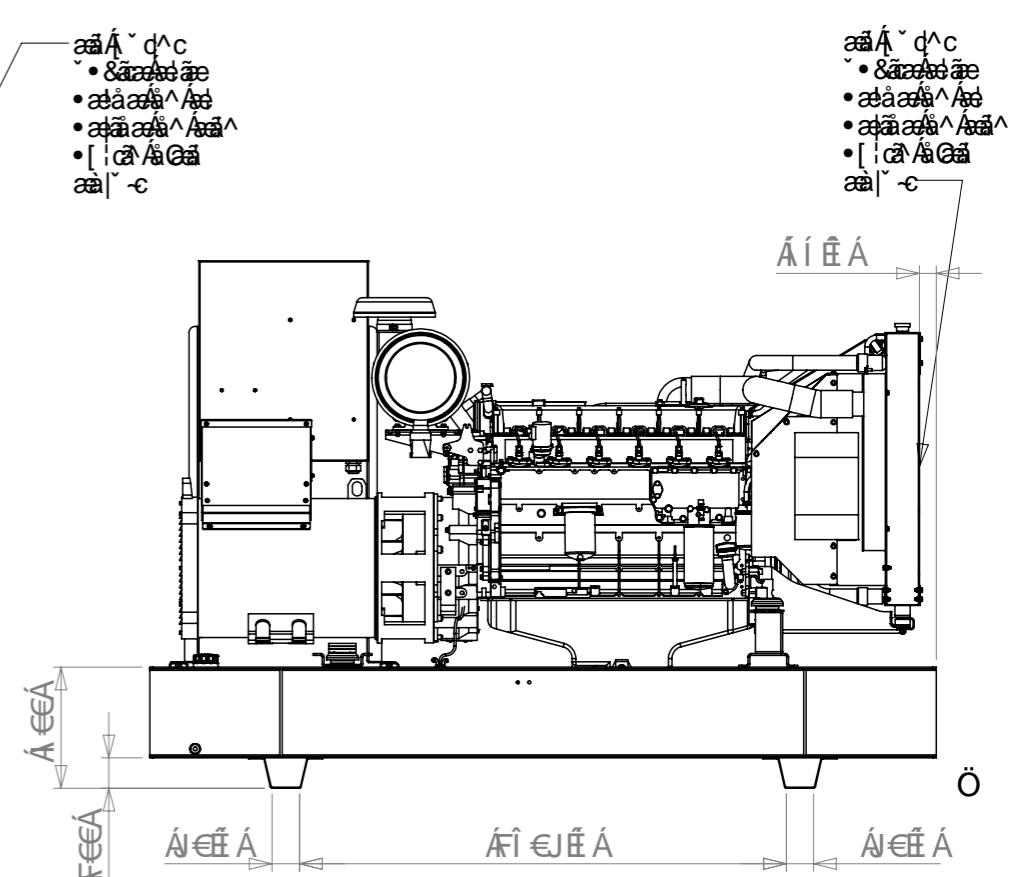

ÁĪĪHÁ  
ÁĒĒĒÁ  
ÁĪĒÁ

ÁĪĪHÁ  
ÁĒĒĒÁ  
ÁĪĒÁ

ÁĪĪHÁ  
ÁĒĒĒÁ  
ÁĪĒÁ

ÁĪĪHÁ  
ÁĒĒĒÁ  
ÁĪĒÁ

ÁĒĒĒÁ  
ÁĪĪHÁ  
ÁĪĒÁ

ÁĒĒĒÁ  
ÁĪĪHÁ  
ÁĪĒÁ

PRAMAC logo and technical specifications table with columns labeled F, G, H, I, J, FE, FF, FG.

Table with 3 rows and 3 columns (J, FE, FF, FG) containing technical data and a price label: -8\$%!'\$\$