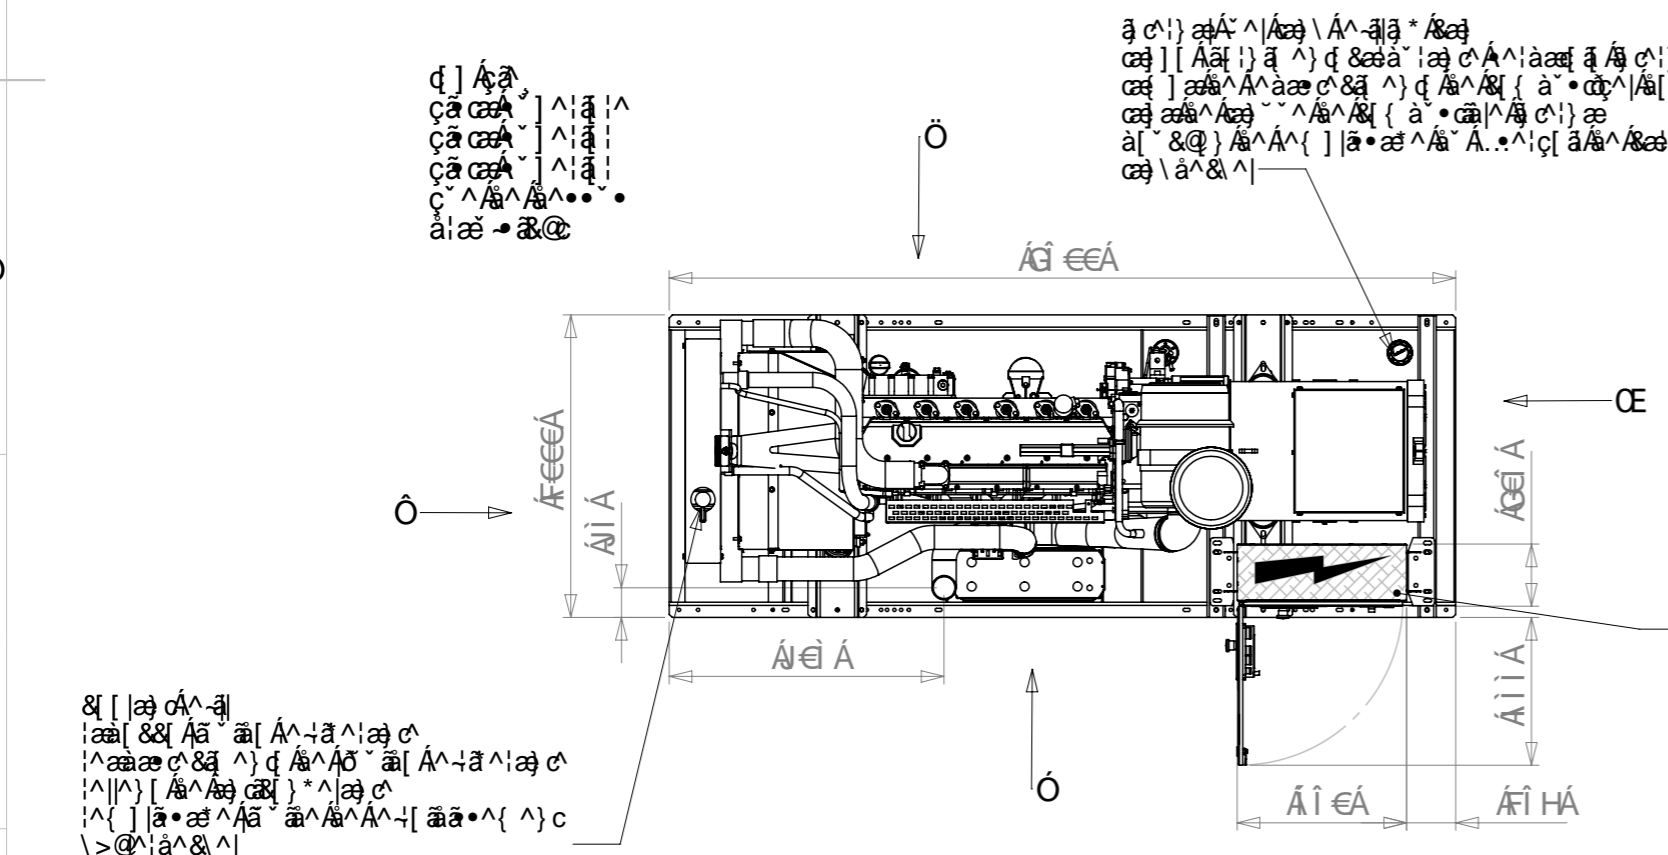

ÁĪĪHÁ  
ÁĒĒĒÁ  
ÁĪĒÁ

ÁĪĪHÁ  
ÁĒĒĒÁ  
ÁĪĒÁ

ÁĪĪHÁ  
ÁĒĒĒÁ  
ÁĪĒÁ

ÁĪĪHÁ  
ÁĒĒĒÁ  
ÁĪĒÁ

ÁĒĒĒÁ  
ÁĪĪHÁ  
ÁĪĒÁ

ÁĒĒĒÁ  
ÁĪĪHÁ  
ÁĪĒÁ

PRAMAC logo and technical specifications table with columns labeled F, G, H, I, J, FE, FF, FG.

Table with 3 rows and 3 columns (J, FE, FF, FG) containing technical data and a price label: -8\$%!'\$\$